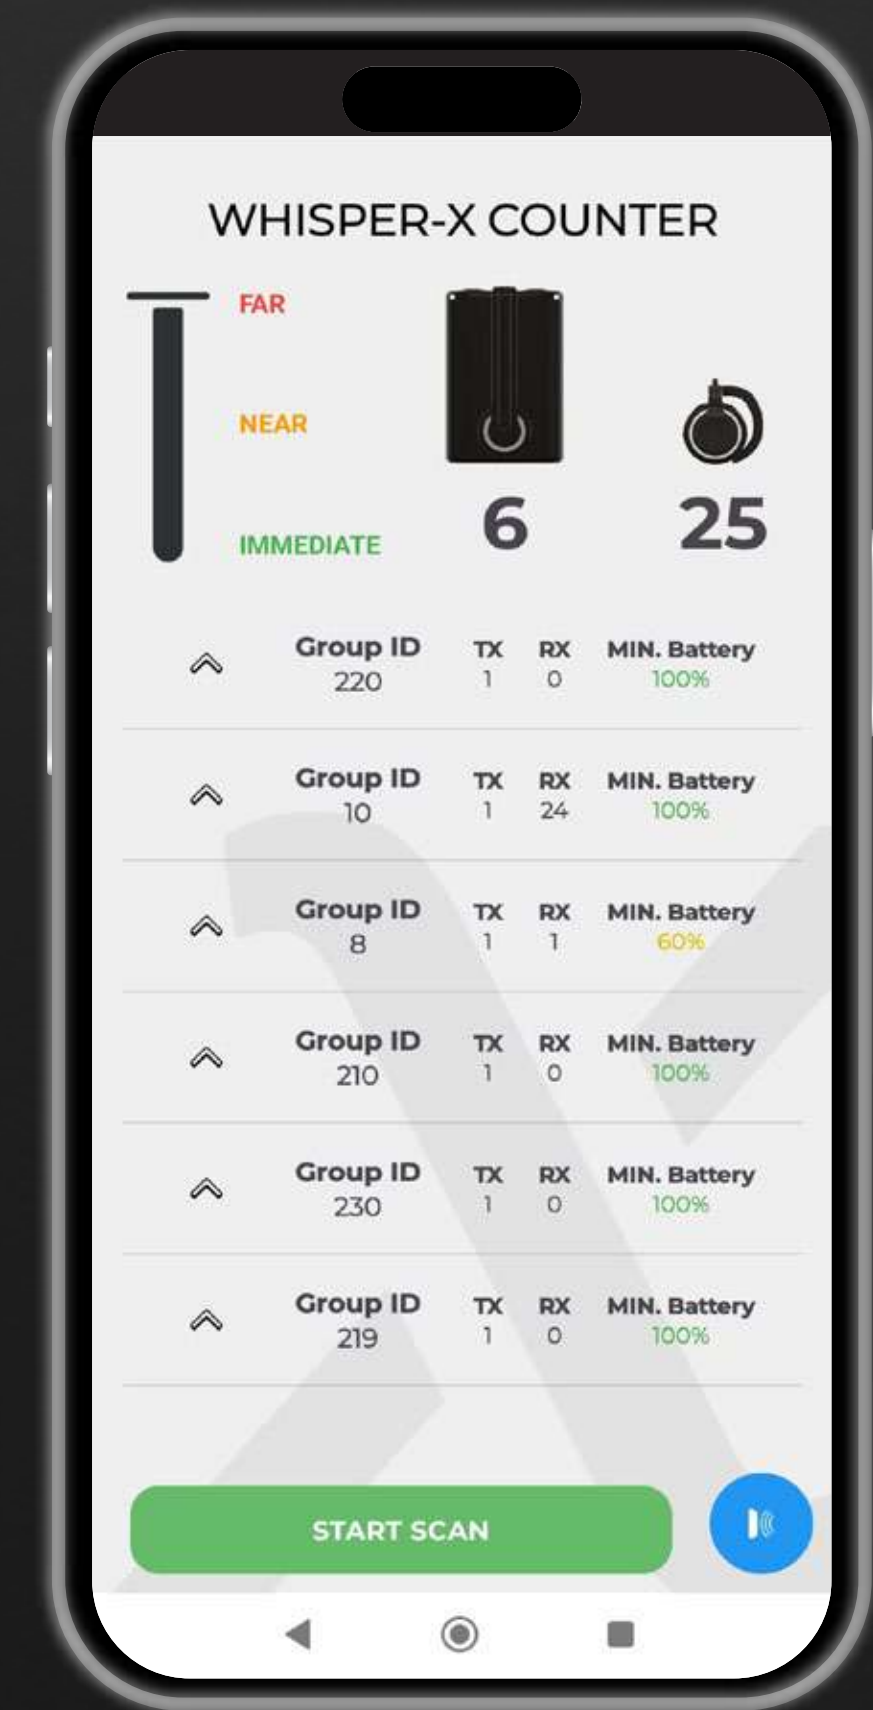

whisper-system.net

- Fino a 160 ore di autonomia della batteria.
- Tipo-C per una ricarica standard e intelligente.
- Sistema Snap per una conservazione efficiente.
- Design leggero, comodo da indossare al collo.

**Whisper**

## App Whisper Counter

L'app consente di:

- Rilevare e contare i dispositivi nelle vicinanze.
- Filtrare i dispositivi in base alla distanza, dal più vicino al più lontano.
- Visualizzare, per ogni dispositivo rilevato:
  - il gruppo a cui appartiene;
  - lo stato della batteria.