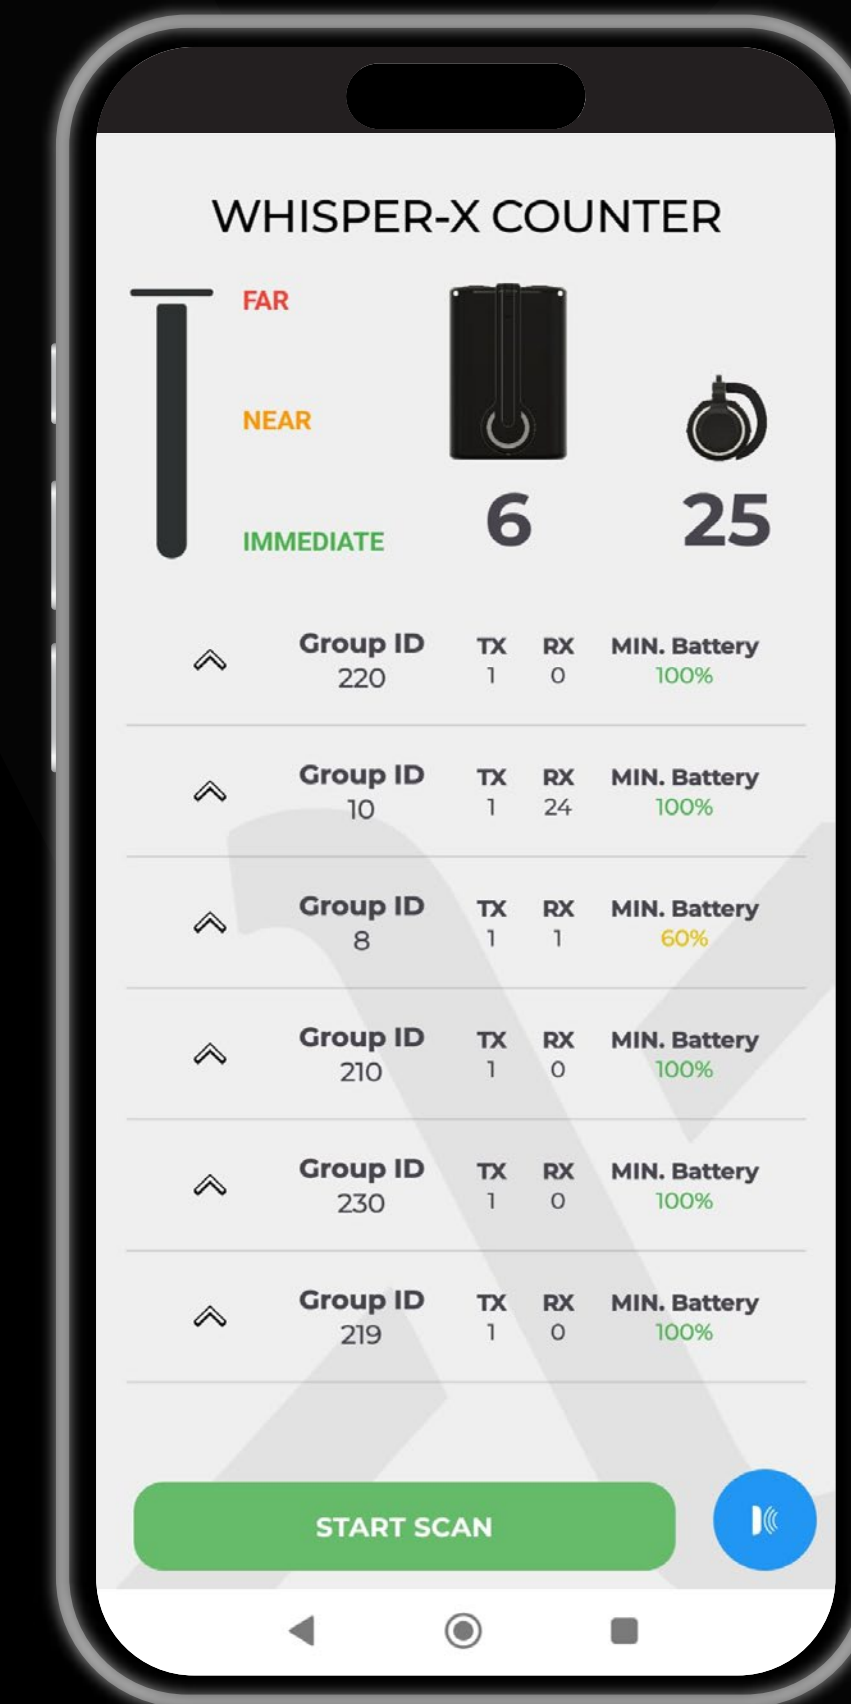

((o)) **Interfaccia Smart LED.**

LED RGB che segnalano lo stato del dispositivo in modo chiaro e immediato, assicurando un controllo visivo semplice ed efficace.

Durata della batteria infinita.

100% eco-friendly.

Adatto a tutti.

Un design ergonomico, leggero e compatto. Hook realizzato in materiale ipoallergenico che garantisce una vestibilità sicura e confortevole su entrambe le orecchie.

App Whisper X Counter

L'app consente di:

- Rilevare e contare i dispositivi nelle vicinanze.
- Filtrare i dispositivi in base alla distanza, dal più vicino al più lontano.
- Visualizzare, per ogni dispositivo individuato:
 - il gruppo di appartenenza;
 - lo stato della batteria.