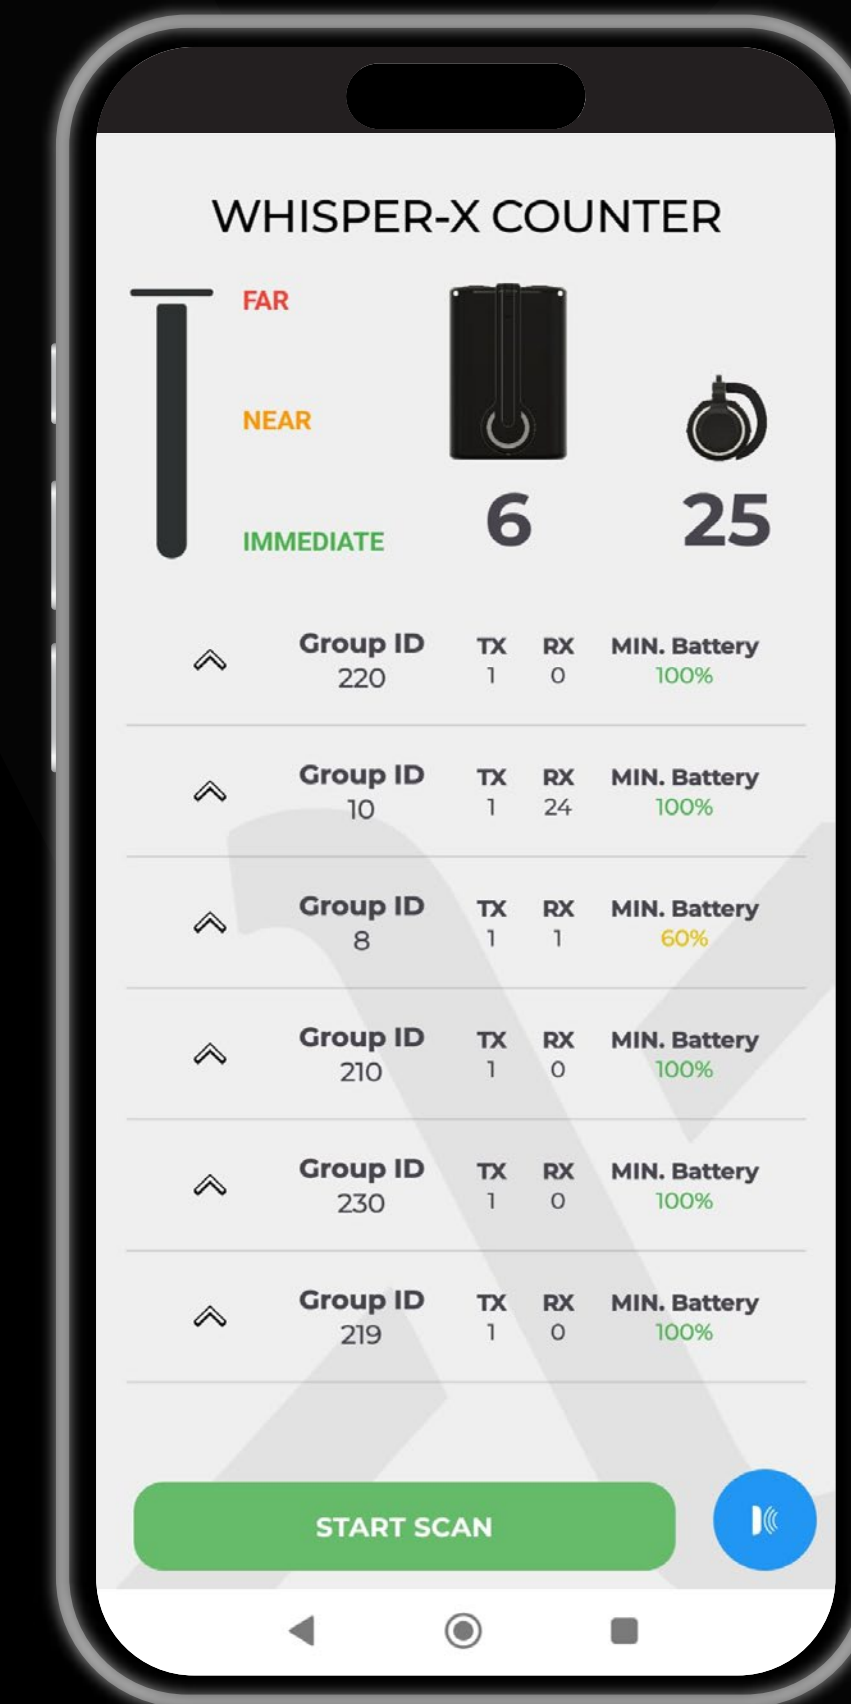

## ((◦)) Interfaz LED inteligente.

LEDs RGB que señalan el estado del dispositivo de forma clara e inmediata, garantizando un control visual sencillo y eficaz.

**Duración de batería infinita.**

**100% ecológico.**

## Aptos para todos.

Diseño ergonómico, ligero y compacto. Gancho fabricado en material hipoalergénico que garantiza un ajuste seguro y cómodo en ambas orejas.

## Contador de App Whisper X

La App permite:

- Detectar y contar dispositivos cercanos.
- Filtrar dispositivos por distancia, del más cercano al más lejano.
- Ver, para cada dispositivo detectado:
  - el grupo al que pertenece;
  - el estado de la batería.