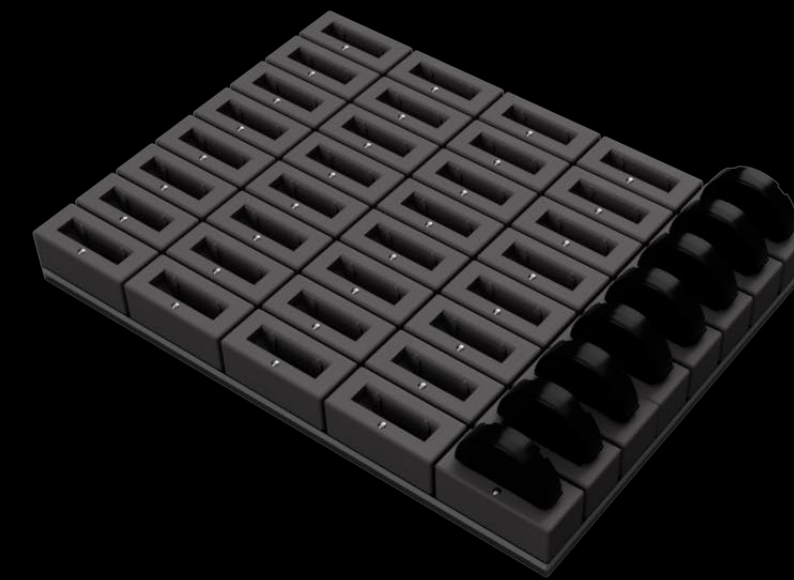

## MALETÍN WHISPER X

- Diseño exclusivo
- Impermeable
- Práctico y ligero para transportar todo lo necesario para el tour